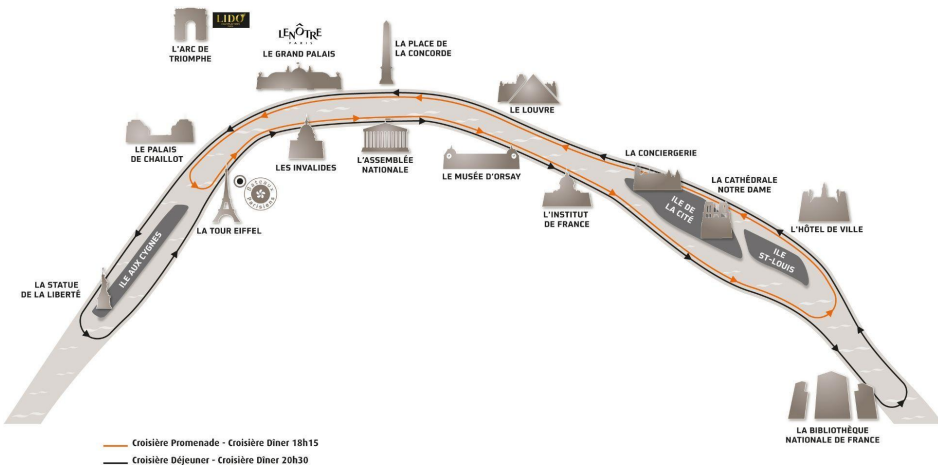

Congrès LM23 : la soirée conviviale

La soirée conviviale du congrès Lambda Mu 23 est un moment privilégié et chaleureux de retrouvailles et de partage entre les congressistes. Elle prend la forme d'une **soirée croisière sur la seine** dans un décor somptueux. Au programme :

- Soirée conviviale dans un lieu unique de 20h à 00h
- Cocktail dinatoire (cocktail et repas avec un menu en buffet) et boissons
- Embarquement et débarquement au cœur de Paris
- 2 heures de navigation sur la Seine à la rencontre des plus beaux monuments de la ville
- Ambiance musicale sympathique

Acheminement sur le lieu d'embarquement à la charge de chaque participant